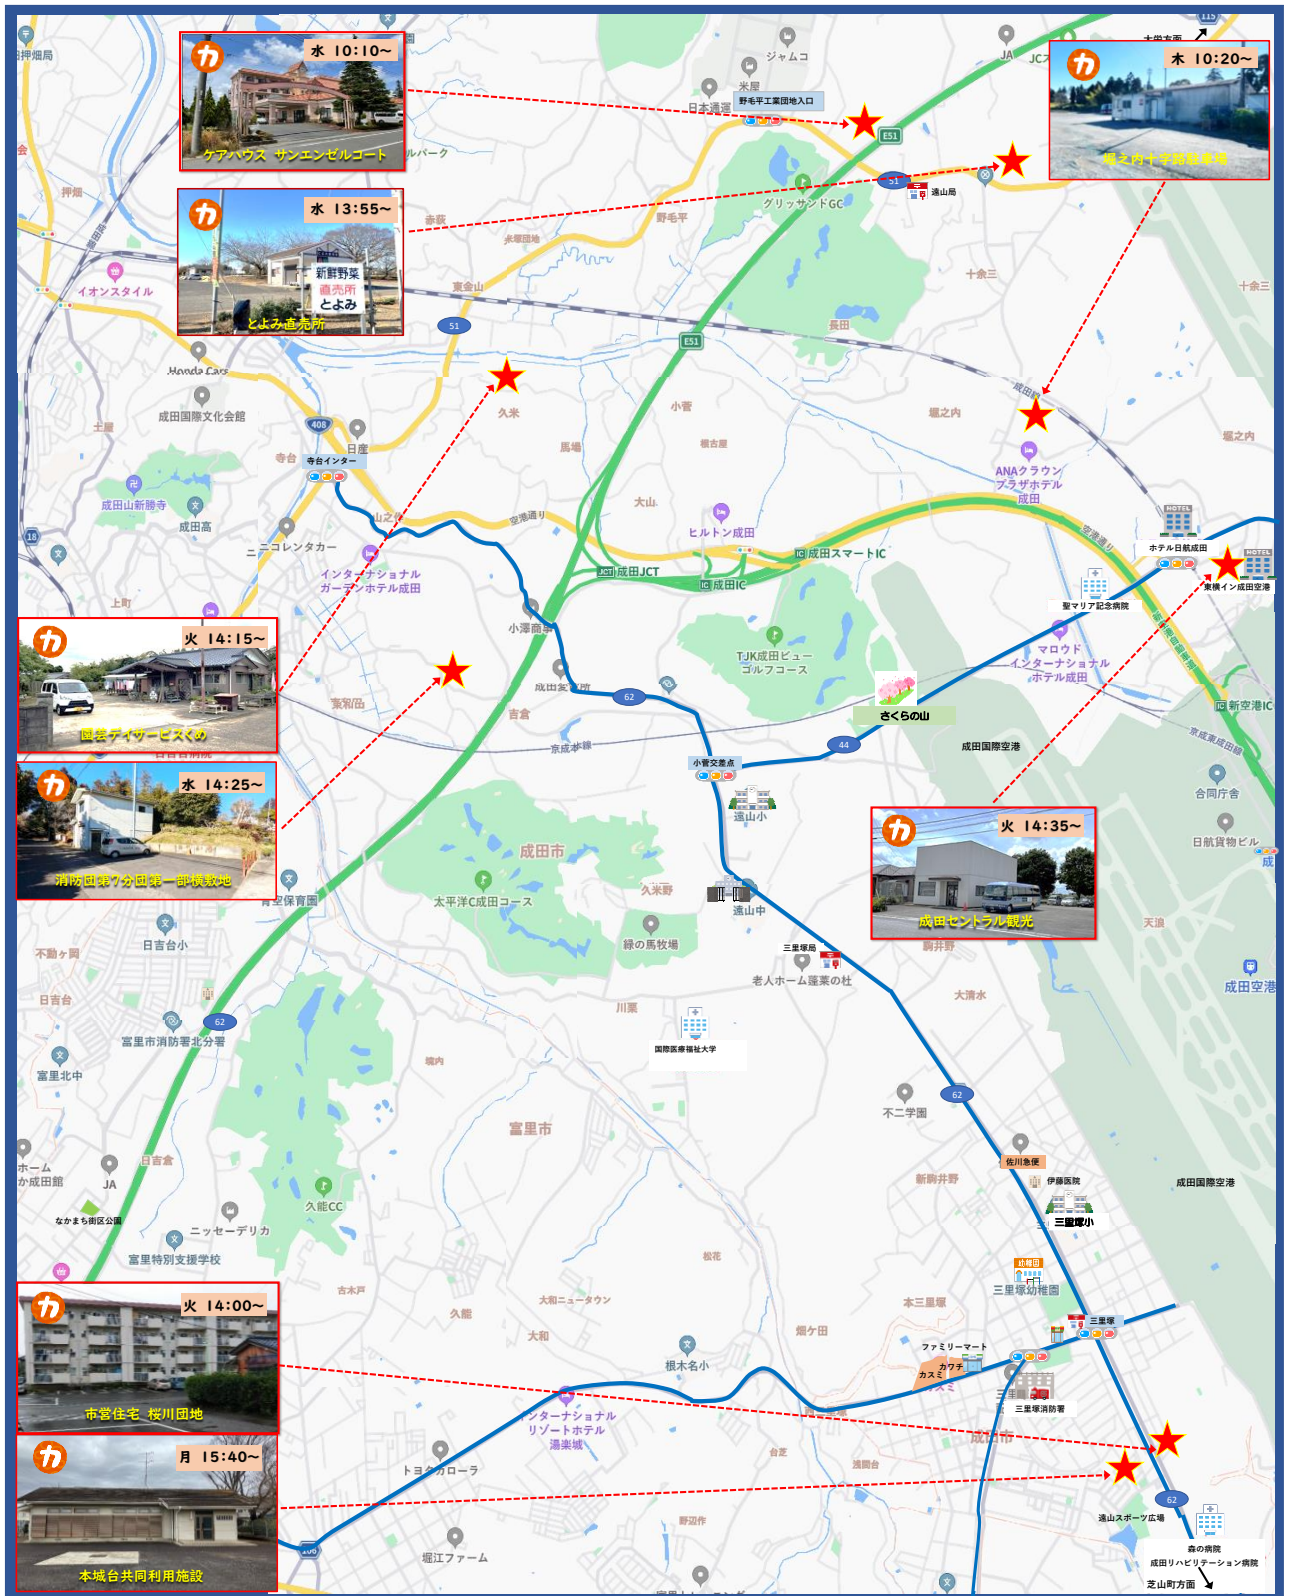

移動スーパー運行場所

遠山地区

- ・1か所での販売時間は15分程度
- ・天候や交通事情などにより、中止または変更になる場合があります。

株式会社カスミ 令和7年3月24日現在

カスミ (株)カスミ

問い合わせ 成田市遠山地域包括支援センター 電話 0476-35-6081